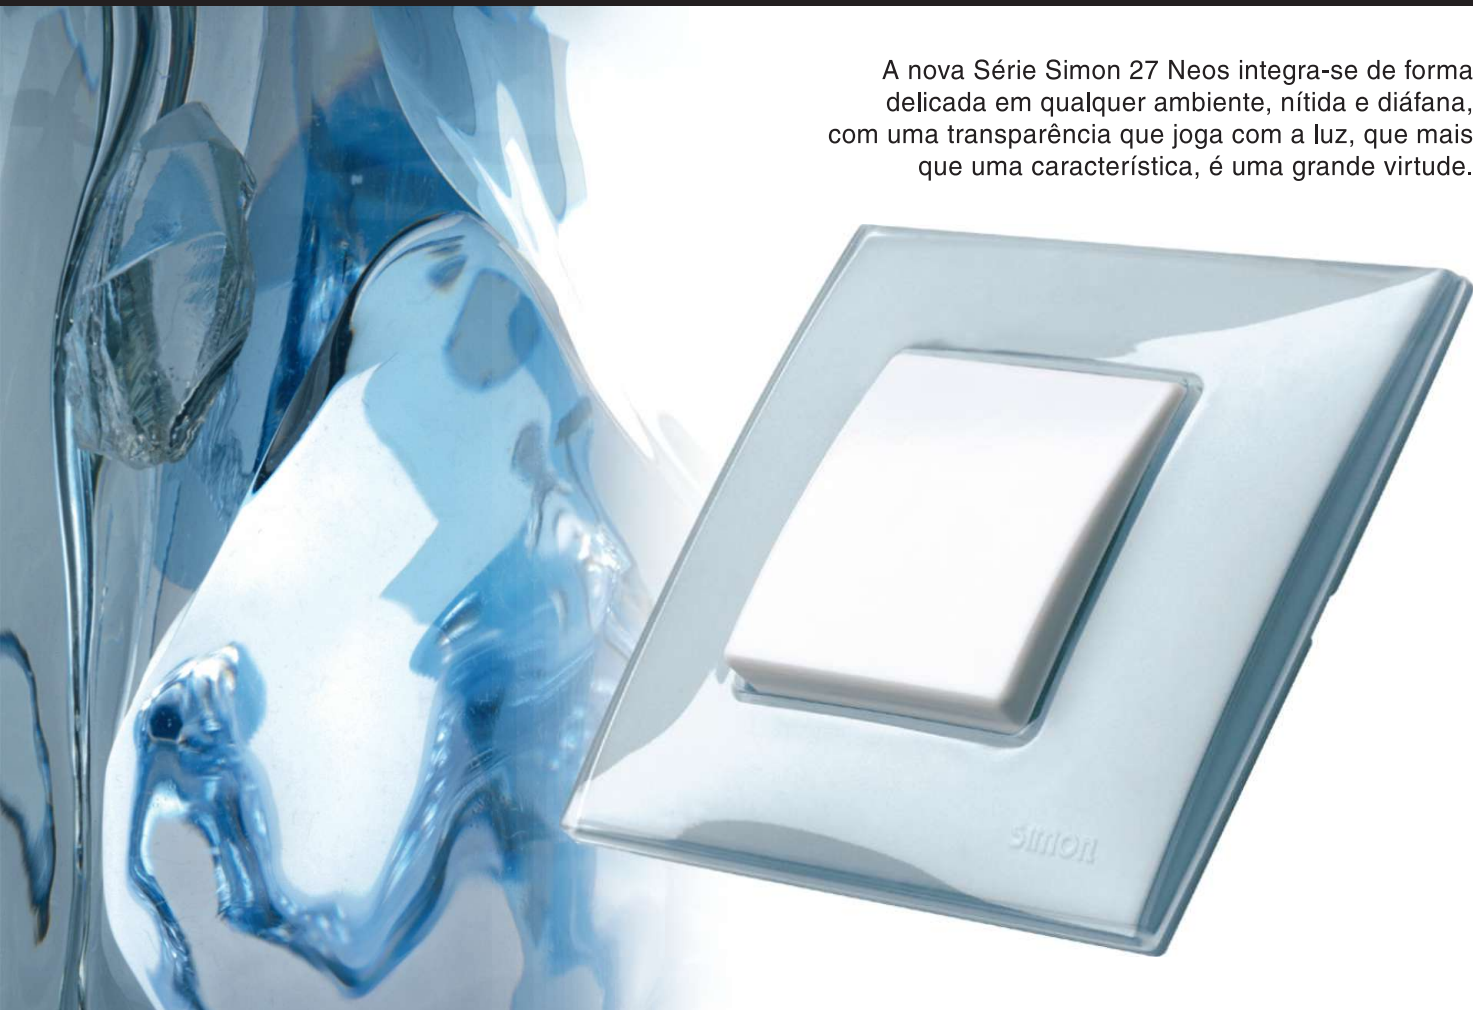

A transparência é uma virtude

SÉRIE
Simon27
neos

A nova Série Simon 27 Neos integra-se de forma delicada em qualquer ambiente, nítida e diáfana, com uma transparência que joga com a luz, que mais que uma característica, é uma grande virtude.

BRANCO

MARFIM

VERDE

AZUL

CINZENTO

CARACTERÍSTICAS TÉCNICAS

2 referências

A série 27 Neos compõem-se de 2 únicas referências:
- Mecanismo da Série 27
- Espelho